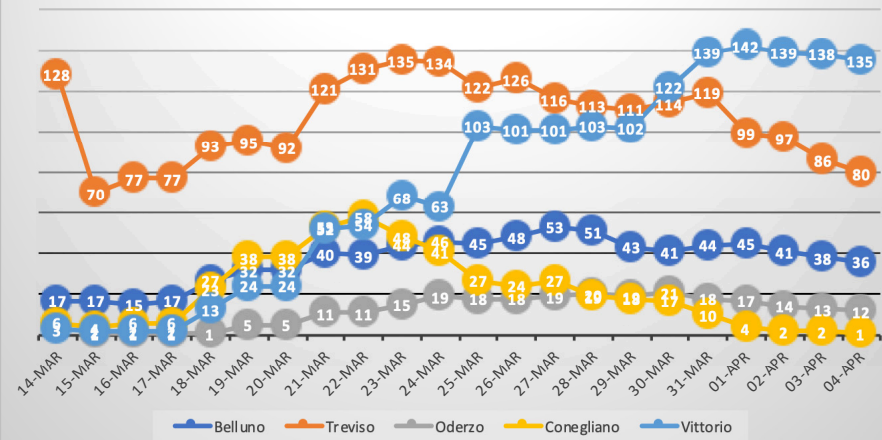

ricoverati non critici

terapia intensiva

NUOVI POSITIVI VENETO

NON CRITICI VENETO

TERAPIA INTENSIVA VENETO

ancora positivi Veneto