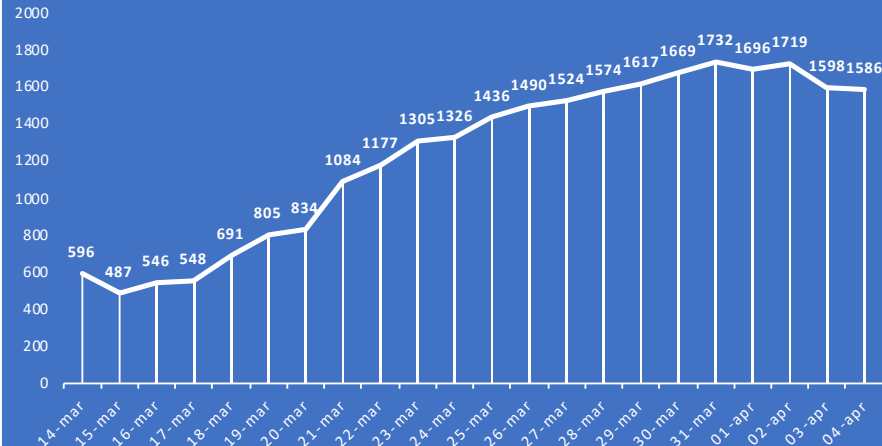

ricoverati non critici

terapia intensiva

NUOVI POSITIVI VENETO

NON CRITICI VENETO

TERAPIA INTENSIVA VENETO

ancora positivi Veneto