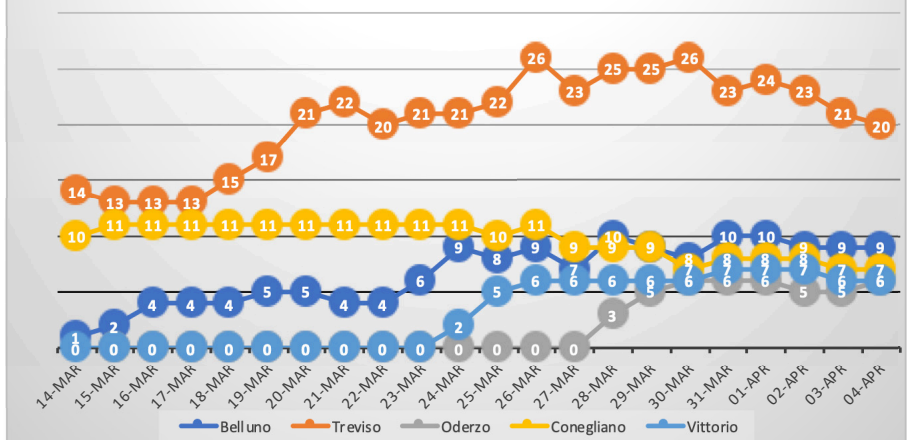

ricoverati non critici

terapia intensiva

NUOVI POSITIVI VENETO

NON CRITICI VENETO

TERAPIA INTENSIVA VENETO

ancora positivi Veneto