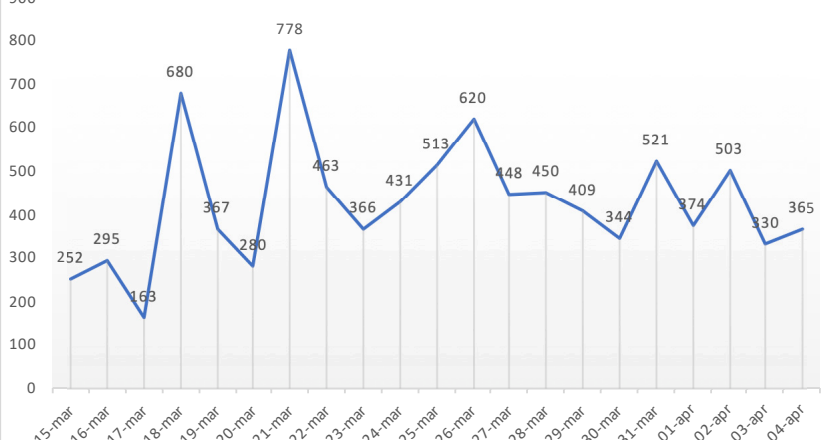

ricoverati non critici

terapia intensiva

NUOVI POSITIVI VENETO

NON CRITICI VENETO

TERAPIA INTENSIVA VENETO

ancora positivi Veneto