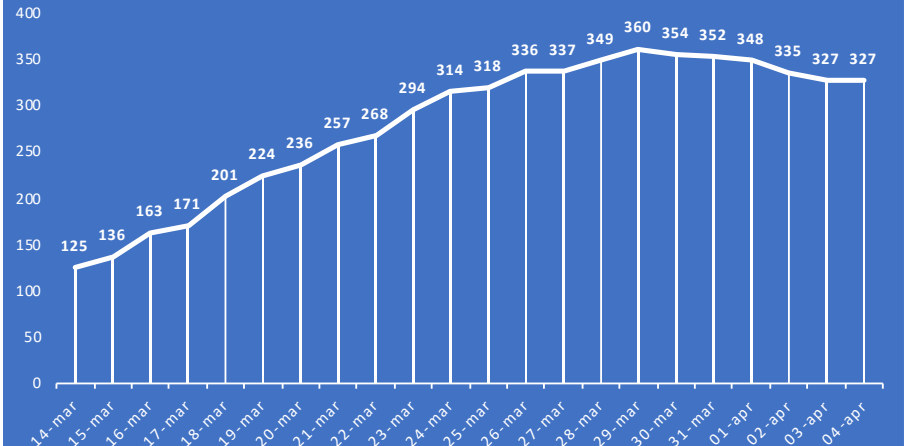

ricoverati non critici

terapia intensiva

NUOVI POSITIVI VENETO

NON CRITICI VENETO

TERAPIA INTENSIVA VENETO

ancora positivi Veneto